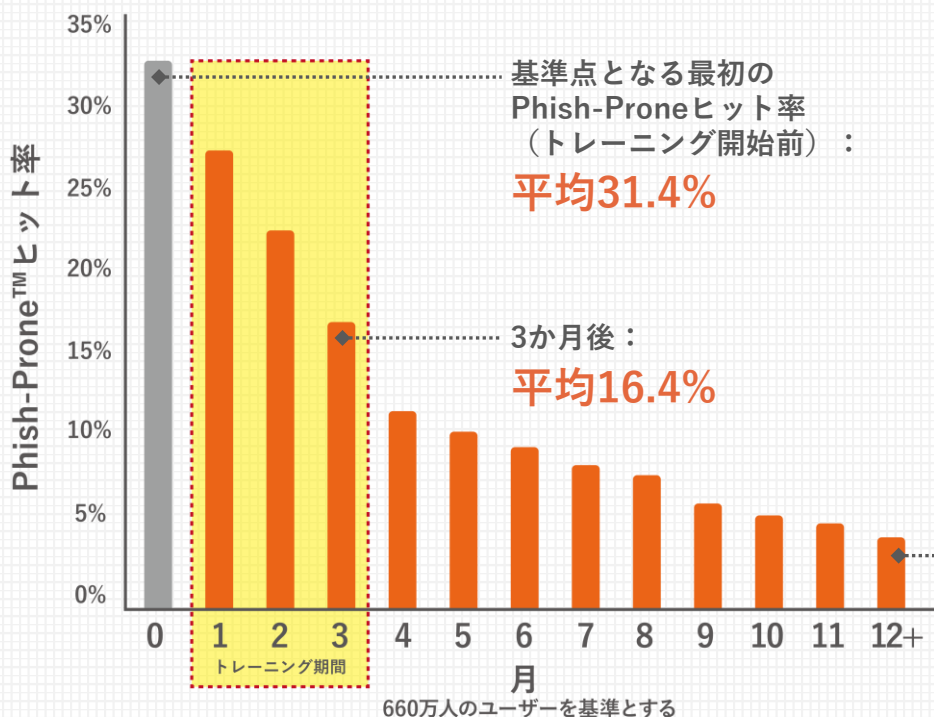

## 成果の見える化！結果・効果の分析機能

トレーニング状況とフィッシングテスト結果をともに表示する  
統計とグラフ分析。ROIを可視化

大好評

海外ドラマで  
eラーニング

学習、訓練の効果は  
グラフィカルに表示

# KnowBe4の学習効果、**不合格者数を約85%削減!**

継続的な学習で着実に成果があがる

詐欺メール訓練  
**3人に1人が不合格**  
から  
▼  
1年で  
**20人に1人**へ  
年に1回だけの学習は効果が薄い  
何回か実施して成果を観測

出典：2021年のKnowBe4業界別フィッシングベンチマーキングレポート