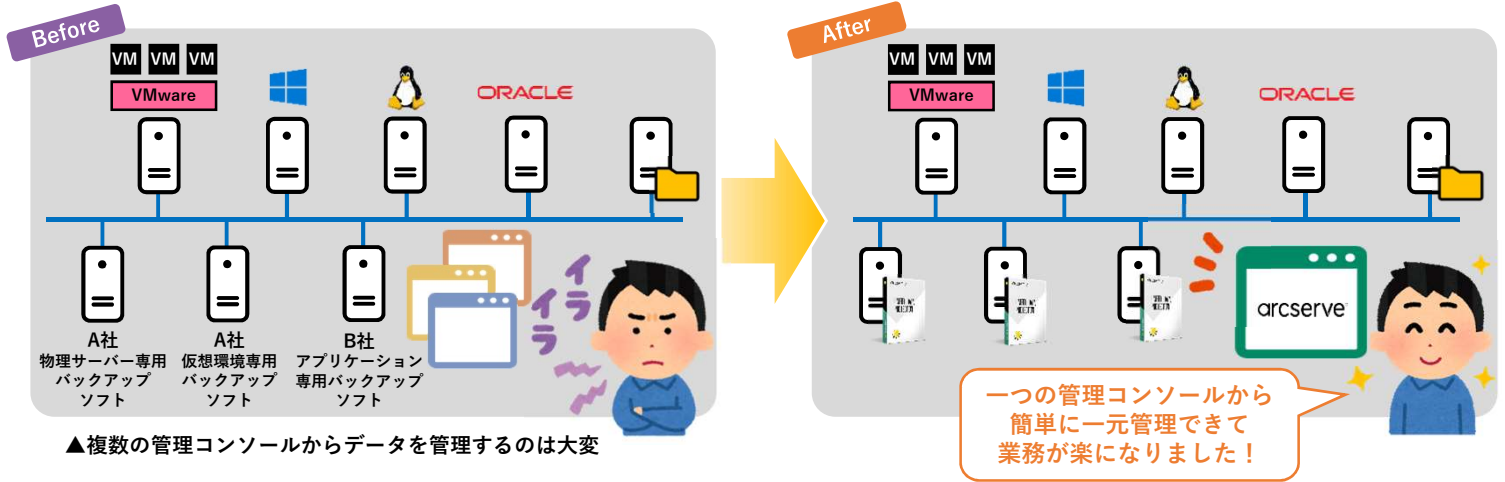

一、UDPで複雑化したバックアップシステムの一元管理

バックアップシステムが複雑化してお困りではないですか? Arcserve UDP を導入すると...

二、AWSやAzureとのクラウド連携

Arcserve UDPはもちろんクラウドにも対応しています。オンプレミスのRPS*からデータをクラウドストレージに保存可能です。クラウドのIaaS上に代替サーバーを立ててDR対策として運用いただくことも可能です。