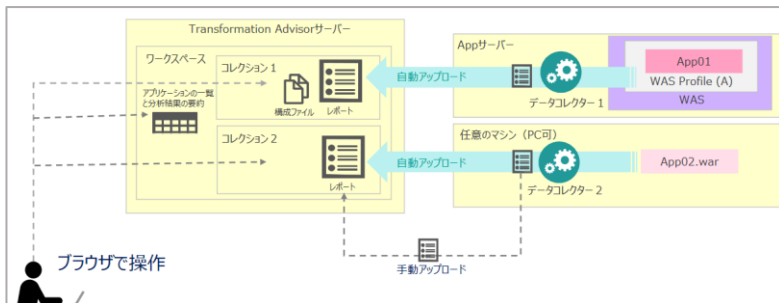

※WebSphere Hybrid Edition(商用有償)のパッケージの中に同梱。Webアプリケーションローカル版もあり、所定の個人情報を登録する事で無償利用も可能。ローカル環境にDocker導入必要ローカル版はサポートなし。IBM Cloud Transformation AdvisorLocalの利用登録⇒<http://ibm.biz/CloudTA>

既存アプリケーション コンテナ化への第1歩！

WebSphere Application Serverの全エディション (ND/Base/Liberty Core/Open Liberty) も包含する WebSphere Hybrid Editionのお見積りは弊社までご相談ください。

タイプ	型番・製品	価格(PAE定価)
ライセンス&サポート (Perpetual)	D299MLL : IBM WebSphere Hybrid Edition Virtual Processor Core License + SW Subscriptn and Support 12 Months	2,671,000円/年
サブスクリプション	D29A0LL : IBM WebSphere Hybrid Edition Virtual Processor Core Subscription License	1,068,000円/年
月額ライセンス	D299YLL : IBM WebSphere Hybrid Edition Virtual Processor Core Monthly License	111,300円/月

既存ユーザー(PVU課金)のVPC課金ライセンスへのアップグレードも可能。

2021/4月時点価格

株式会社ネットワークワールド <https://www.networkworld.co.jp/>

お問い合わせ ibm-info@networkworld.co.jp

本社 〒101-0051 東京都千代田区神田神保町2-11-15 住友商事神保町ビル TEL:03-5210-5020,5031,5095
関西支店 〒530-0001 大阪市北区梅田3-3-20 明治安田生命大阪梅田ビル 24F TEL:06-7777-4174
中部支店 〒450-0003 名古屋市中村区名駅南1-17-23 ニッタビル 10F TEL:052-588-7611
九州支店 〒812-0013 福岡市博多区博多駅東2-6-1 九勤筑紫通ビル 3F TEL:092-461-7815