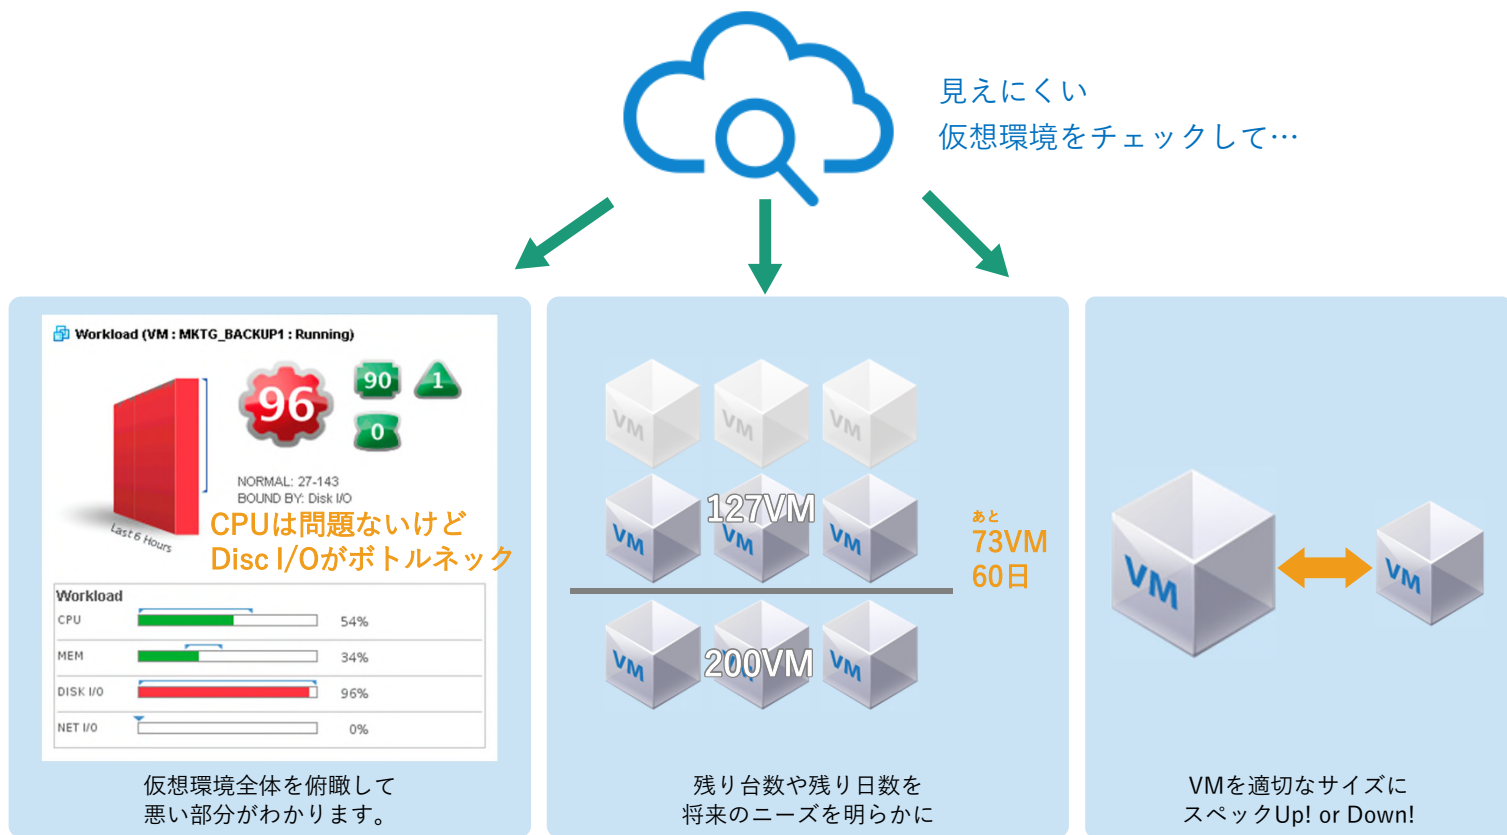

アセスメントのご説明や、
現在の仮想環境のお困りごと
をお聞かせください

データ収集

お客様の環境にvRealize
Operations Managerを導入し、
仮想環境のデータを
収集します(1週間)

移行プランご提案

収集したデータを分析し、
IBM Cloud への最適な
移行プランをご提案

IBM Cloud アセスメントを実施するメリット

1. vSphere環境を見える化！CPU/メモリ/ストレージのリソースが丸わかり！
2. クラウドのコストを削減するために適切な仮想マシンサイズが丸わかり！
3. 移行方式や移行後のクラウドの費用などクラウドへの道のりが丸わかり！