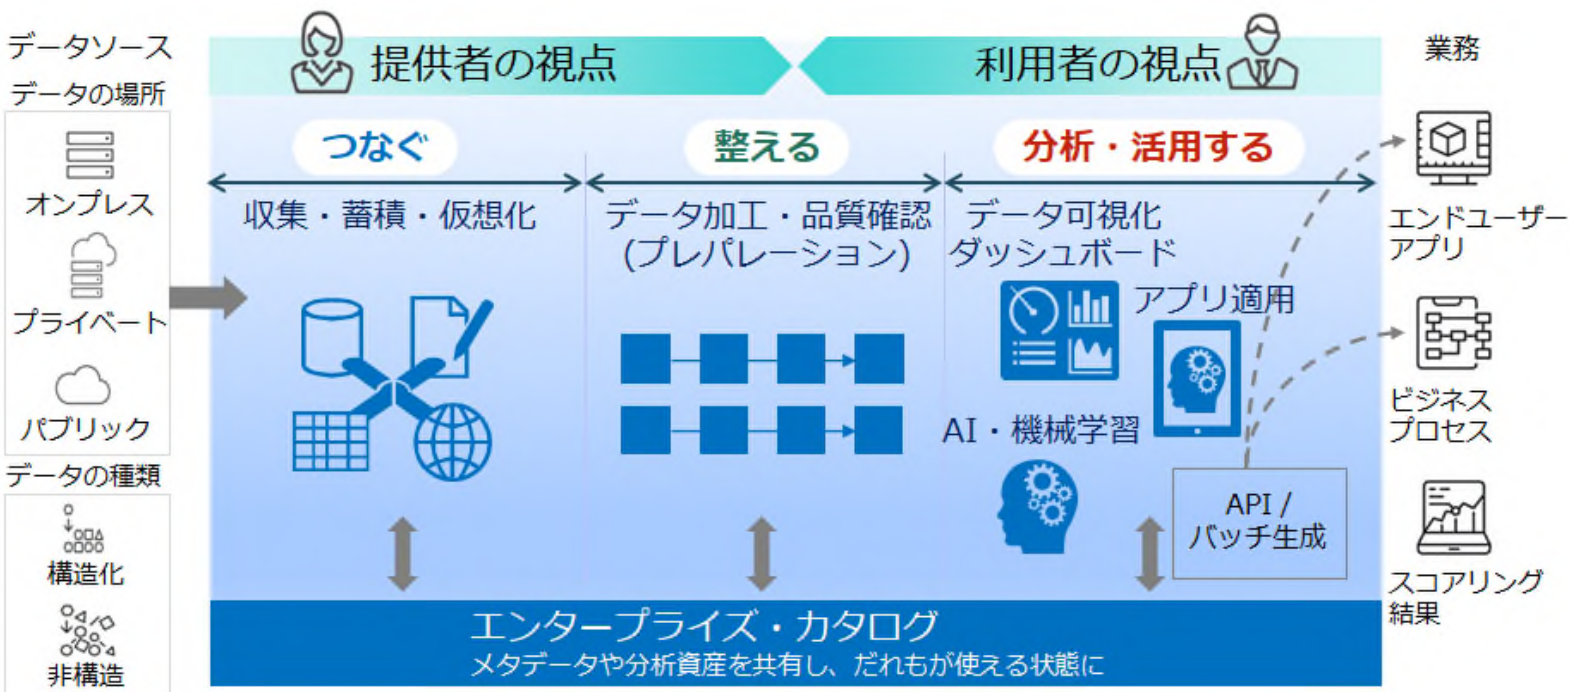

Hybrid Subscription Advantage(HSA)

IBM Cloud 上のSaaSサービスを割引でご提供

コンテナ環境への移行を予定しているが、まずは小規模な環境で試したい。コンテナ移行のための環境をすぐに用意できない。などのお悩みのお客様へ！有効な既存保守契約を活用したディスカウント・プログラムが開始されました。IBM Cloud Pak for Data (CP4D)の使用権が付与されるライセンスに移行した上で、SaaSサービスを割引価格でご利用いただけます。

IBM Cloud Pak for Dataは、社内外のすべてのデータを活用し、あらゆる分析ニーズに対応可能なEnd-to-Endのチーム共創プラットフォームを提供するSW製品です。

モダナイゼーション・ライセンスでは、お客様は従来のOS版SWとともに、バンドルされるCP4Dを利用することができます。また、保有数量の範囲内であればCP4D版のSWも利用できます。従来の環境を使いながら、クラウドに対応した技術を少しずつ試して移行していくことができるように柔軟性をご提供し、お客様のビジネススピードにあわせて展開可能です。

保有ライセンス (従来のOS版)

モダナイゼーション
アップグレード*1

1 保有中の対象SW製品と
同数のVPC分のCP4D Base
ライセンスを利用できる*2

利用例)

- ✓データ仮想化機能を使って、他のデータソースにリアルタイムにアクセス
- ✓データサイエンス機能を使って、Machine Learning モデルの構築や、モデルの展開、モニターなどライフサイクルの管理を行う

2 対象SWを使わなくなった場合は、
それらを全てCP4Dライセンスに
変換することができる
(例:Db2/DataStageの場合は保有数
の4倍に変換できることも*)