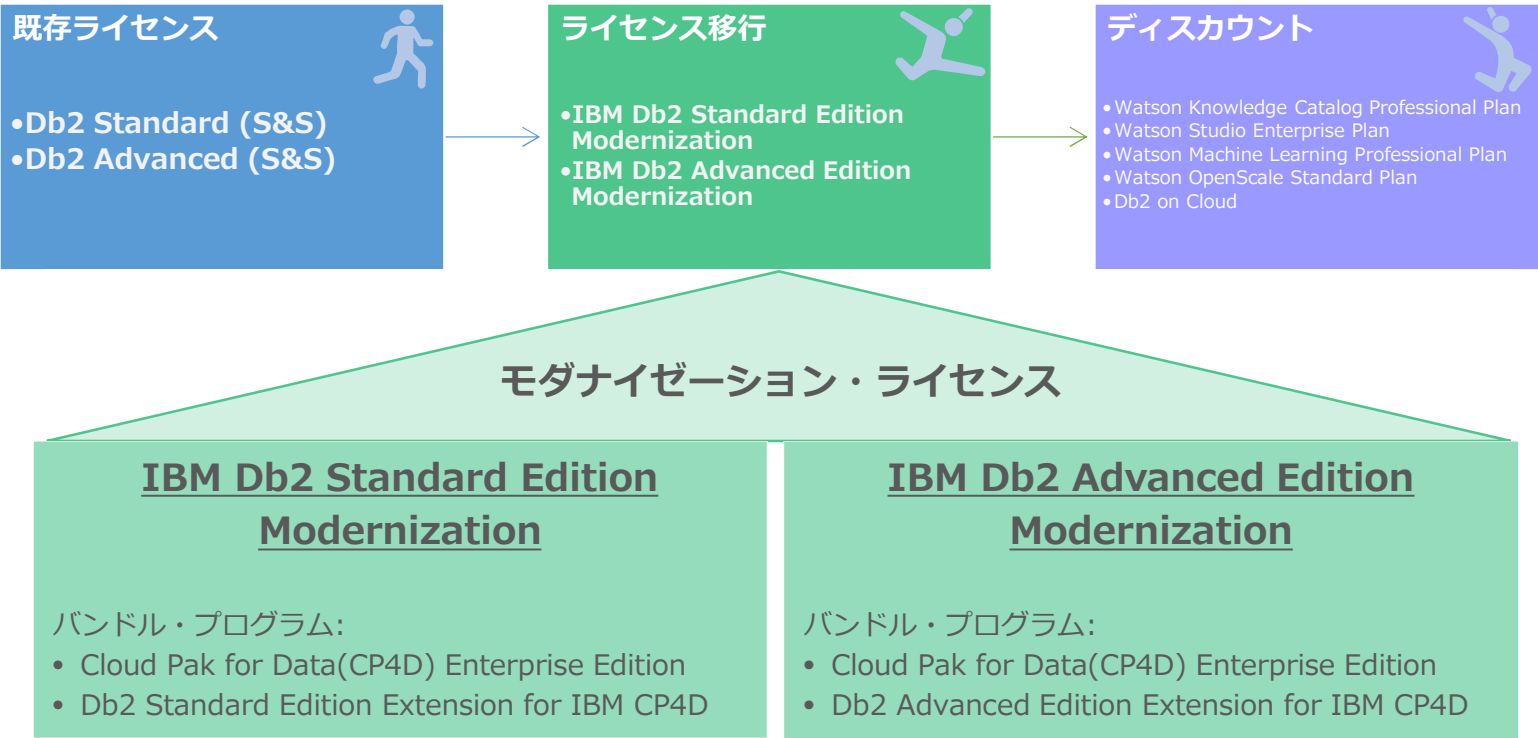

Hybrid Subscription Advantage(HSA)

IBM Cloud 上のSaaSサービスを割引でご提供

コンテナ環境への移行を予定しているが、まずは小規模な環境で試したい。コンテナ移行のための環境をすぐに用意できない。などのお悩みのお客様へ！有効な既存保守契約を活用したディスカウント・プログラムが開始されました。IBM Cloud Pak for Data (CP4D)の使用権が付与されるライセンスに移行した上で、SaaSサービスを割引価格でご利用いただけます。

IBM Cloud Pak for Dataは、社内外のすべてのデータを活用し、あらゆる分析ニーズに対応可能なEnd-to-Endのチーム共創プラットフォームを提供するSW製品です。

モダナイゼーション・ライセンスでは、お客様は従来のOS版SWとともに、バンドルされるCP4Dを利用することができます。また、保有数量の範囲内であればCP4D版のSWも利用できます。従来の環境を使いながら、クラウドに対応した技術を少しずつ試して移行していくことができるように柔軟性をご提供し、お客様のビジネススピードにあわせて展開可能です。