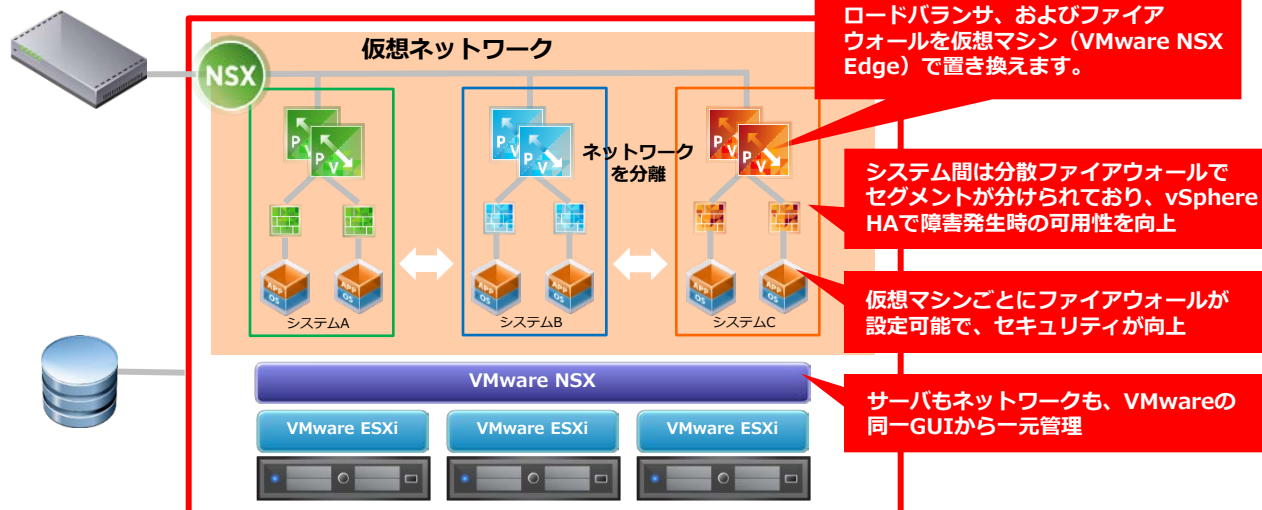

NFVスターターパック Bタイプ

サーバ統合 Plus

サーバもネットワークもセキュリティUP、管理性UPしたい方にお勧め

スターターパック Bタイプ

NFVスターターパック Bタイプ

Price

¥7,760,000~ (税別)

パック内容

- VMware NSX for vSphere 1Year タームライセンス(初年度保守含む)
- VMware vSphere Essential Plus Kit (初年度保守含む)
- NetApp FAS2520A (初年度保守含む)
- HP DL360 サーバ3台構成(3年保守含む)

※価格は初年度のみ価格です。機種や構成およびライセンスは、各メーカーでの変更や終息状況に応じて予告無く変更する場合があります。次年度以降は別途保守加入が必要です。