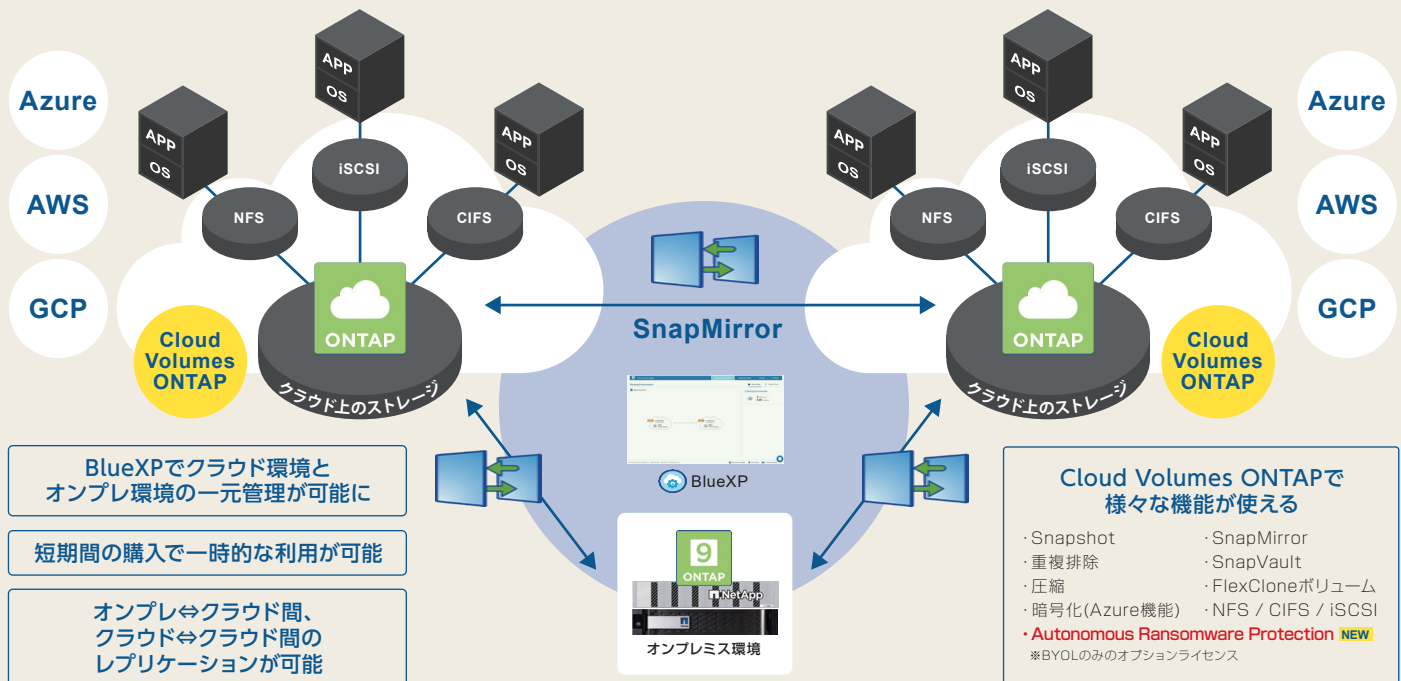

クラウド環境と
オンプレミス環境の
一元管理が可能

GUI上から簡単にCVOのデプロイが
できるだけでなく、オンプレの
FAS/AFFとのSnapMirror設定など
統合管理が可能。

クラウド上でONTAPの機能が使える

●CVOで使用可能な機能

Snapshot 重複排除 圧縮 暗号化(Azure機能)

SnapMirror SnapVault FlexCloneボリューム

NFS/CIFS/iSCSI

Autonomous Ransomware Protection

NEW

※BYOLのみのオプションライセンス

CVOでも
ランサムウェア
対策機能が追加
されました!!

しかも
今なら

CVO と Azure がオトク!

1TBあたり AWS/GCP版もあり! 別途お見積りください!

月額
¥25,100~
(メーカー保守込み)

●VMインスタンス: DS4v2 ●Premiumディスク(SSD):P3 16GiB/P15 256GB/ P10 128GB
●Standardディスク(HDD): S30 1TB ●Blobストレージ: 10TB

Cloud Volumes ONTAP (CVO) とは？

Cloud Volumes ONTAP(CVO)とはパブリッククラウド上でNetAppのストレージOS「ONTAP」の稼働を実現させたクラウドソリューションです。

BlueXPでクラウド環境とオンプレ環境の一元管理が可能に

短期間の購入で一時的な利用が可能

オンプレ⇄クラウド間、クラウド⇄クラウド間のレプリケーションが可能

Cloud Volumes ONTAPで様々な機能が使える