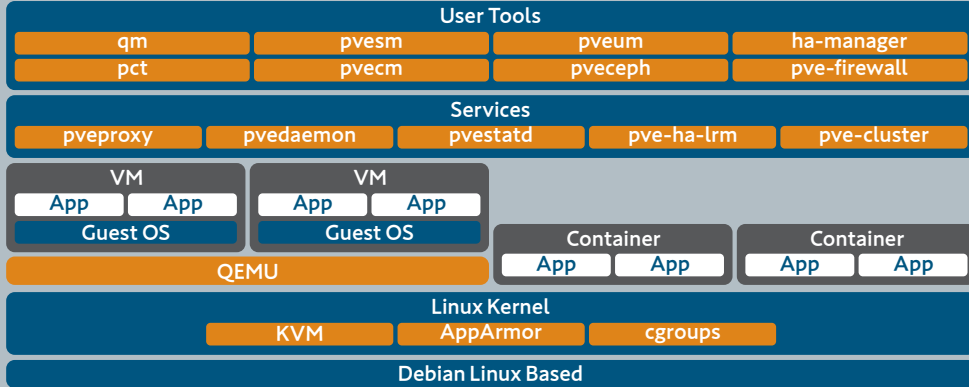

Proxmox VEの
外部ストレージ構成

外部ストレージとしてNASまたはブロックストレージをサポート。

Proxmox VE
Host

Proxmox VE
Host

Based HCI Storage

NAS
Storage

Block
Storage

NetApp

NetApp

NetAppストレージはコスト効率の良い仮想化ソリューションProxmox VEに、エンタープライズグレードの信頼性を提供します。

話題の仮想化ソリューションProxmox VEを

ONTAPはサポートしています！

Proxmox Virtual Environment (Proxmox VE) とは？

Proxmox VEは、OSSを基盤としたProxmox社が提供する仮想化プラットフォームです。優れたコストパフォーマンスを提供しつつ、ライブマイグレーション、高可用性(HA)、仮想マシンファイアウォールなど、エンタープライズ向けの高度な機能を備えています！

● Proxmox VEのアーキテクチャ

Debian Linuxを基盤とするアーキテクチャでKVMによる完全仮想化をサポートしており、独立した仮想マシン上で動作させることが可能。また、LXC(Linuxコンテナ)による軽量のコンテナ型仮想化も提供しており、リソース効率を最大化しつつ、アプリケーションの迅速な展開やスケーリングを実現。

● Proxmox VEの主な特徴

エンタープライズ向け高機能

メンテナンス時のダウンタイムを最小限に抑える「ライブマイグレーション」や「高可用性(HA)」といった仮想化の必須機能を備えており、エンタープライズレベルのパフォーマンスと高い信頼性を確保。

- HA機能
- ライブマイグレーション
- 仮想マシンファイアウォール
- リソース制限
- 仮想マシンバックアップ

管理画面は日本語対応済み

多数存在するコミュニティユーザーの力で、管理画面はすでに日本語対応済みで安心。

高度な仮想化機能を低コストで提供

OSSのため低コストで導入可能。日本語対応も進んでおり、導入ハードルも低い。

信頼と実績のサーバー仮想化

オンプレミスで実績のある仮想化プラットフォームで、約15年で1000以上のシステムが稼働。